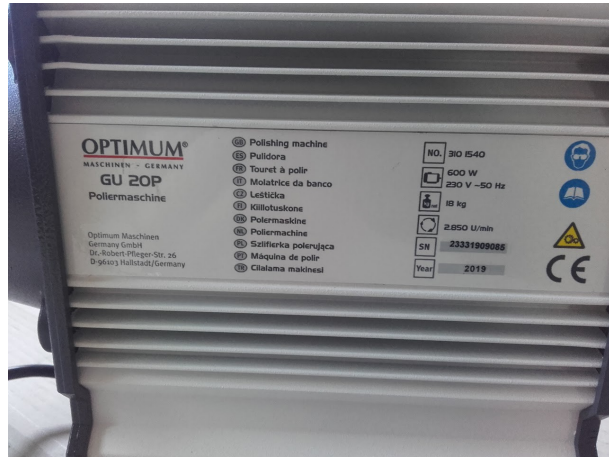

Optimum Poliermaschine

Typ Opti GU 20 P (230 V)

Technische Daten

- Baujahr 2019 Vorführmodell
- Motor 230 V / 600 W
- 2 Polierscheiben
- 2850 U/min
- Gewicht 18 Kg
- Versand möglich