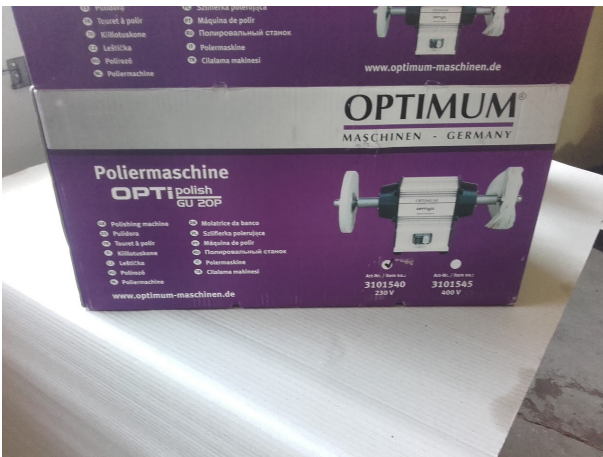

Optimum Poliermaschine

Typ Opti GU 20 P (230 V)

Technische Daten

- Baujahr 2019 Vorführmodell
- Motor 230 V / 600 W
- 2 Polierscheiben
- 2850 U/min
- Gewicht 18 Kg
- Versand möglich