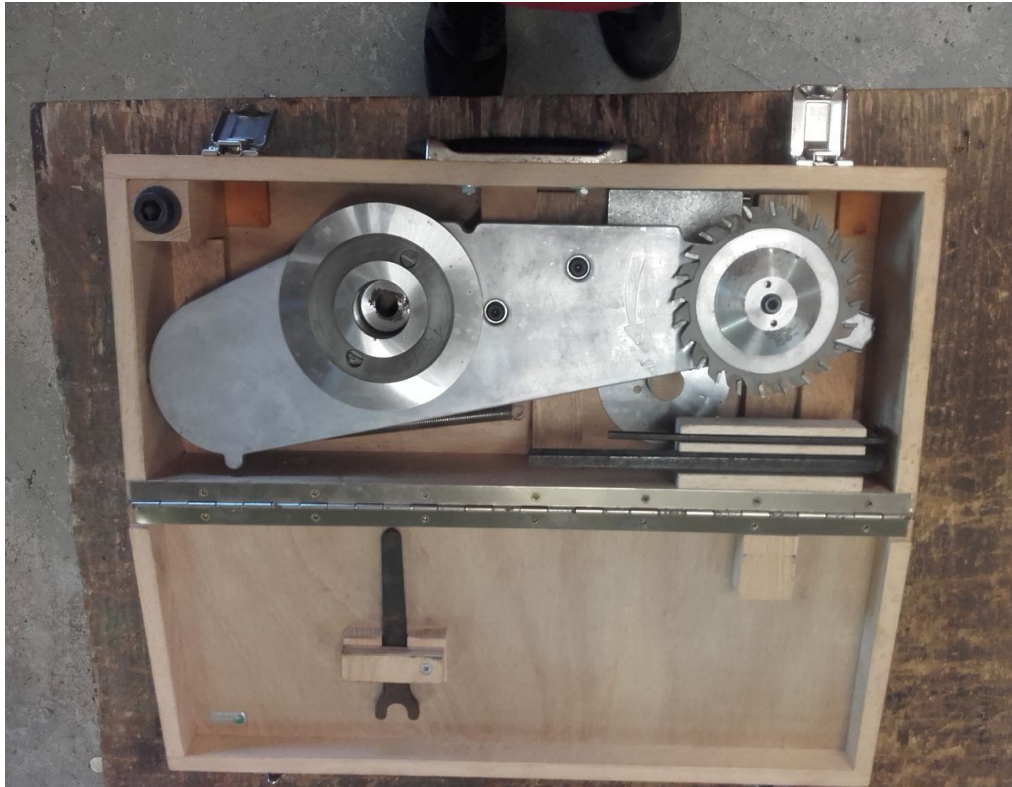

Vorritz Aggregat für Striebig Plattensäge Standard III

Typ Standard III

Technische Daten

- **Baujahr ca. 1995**
- **Passend für Standard III**
- **Holz-kassette**
- **Vorritzblatt mit Einlegeringen**
- **Einstellwerkzeug**